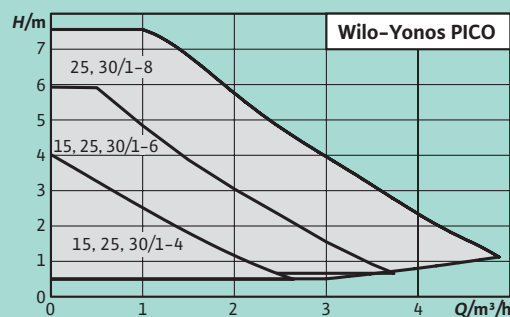

Productvoordelen:

- Eenvoudige installatie ook in kleine ruimtes door de haakse stekker van Wilo
- Elektrische aansluiting zonder gereedschap door Wilo-connector
- Unieke pompontluchtingsfunctie
- Led-weergave voor het instellen van de gewenste waarde in stappen van 0,1 m en voor weergave van het lopende verbruik
- Eenvoudige instelling bij vervanging van een ongelijke standaardpomp met vooraf instelbare toerentalniveaus, bijv. Wilo-Star-RS
- Natuurlijk: conform ErP