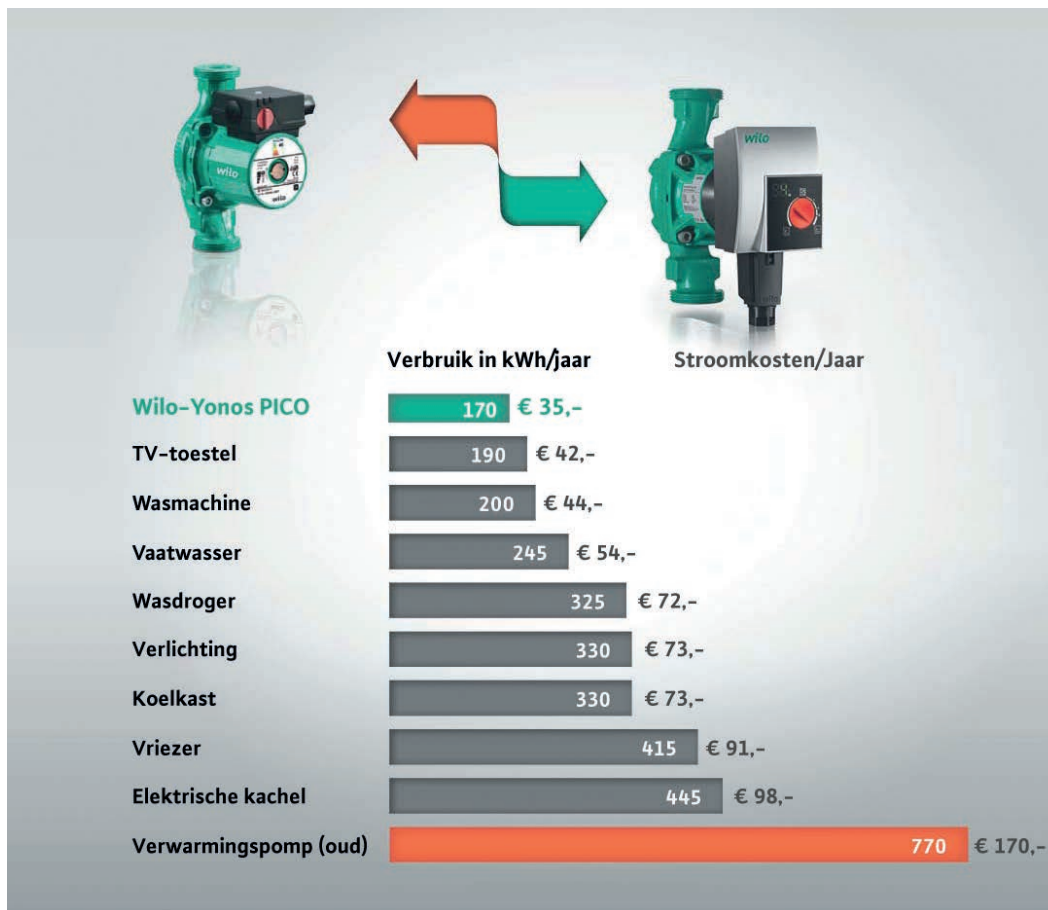

Wilo-Yonos PICO verovert Nederlandse huishoudens

Klein in omvang, groot in prestatie!

Wist u dat u tot € 135,- per jaar kunt besparen op uw energierekening door uitwisseling van uw conventionele vloerverwarmingspomp door een Wilo pomp zoals de Yonos PICO? In de meeste vloerverwarmingsinstallatie wordt nog steeds gebruik gemaakt van de oude ongeregelde pompen, welke zeer veel energie gebruiken, omdat deze pompen 24 uur per dag 7 dagen in de week draaien ook al wordt er geen warmte behoefte vanuit de vloerverwarming gevraagd. Uw huidige vloerverwarmingspomp draait bijvoorbeeld ook in de zomer gewoon door, omdat uw huidige pomp niet voorziet in een intelligente oplossing voor deze en soortgelijke periodes.

Twee sterke argumenten:

- Geld besparen.
- Het milieu ontzien.

besparen. Wij doen het ook!

Ketelonderhoud Badkamers
Centrale Verwarming Dakwerk
Loodgieterswerk

W

**INSTALLATIEBEDRIJF
VERHEES BV**

Voor alle duurzame energiesystemen

ATAG
Systeem
www.installatiebedrijfverhees.nl

WELK APPARAAT VERBRUIKT DE MEESTE STROOM IN HUIS?

Tot € 135,- besparingspotentieel per jaar. Met Wilo heeft u de slimste oplossing en komt u tegemoet aan het verantwoordelijkheidsgevoel. Als huiseigenaar kunt u met hoogrendement-pompen veel besparen – tot maar liefst € 135 per jaar. Ook voor het milieu loont de omschakeling. Een vermindering van het stroomverbruik in Europa met 23 TWh tegen 2020 is mogelijk. Dat komt overeen met het totale stroomverbruik van Ierland.

Berekeningen zijn gebaseerd op gemiddelde stroomprijs van 22 ct./kWh. De waarden zijn afgerond tot de dichtstbijzijnde decimaal. Basis 8 groeps vloerverwarmingsverdeler met oude vasttoerenpomp (zonder pompschakelaar): Jaarlijkse elektriciteitsverbruik volgens de Stiftung Warentest, september 2007. Wilo-Yonos PICO: eigenberekeningen; Aanname: 8000 uur per jaar, 1 m³/h debiet, 3m_{wk} opvoerhoogte.